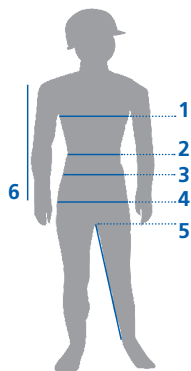

# Größentabellen

→ Ergänzen Sie bei Ihrer Bestellung bitte die Best-Nr. mit Ihrer Konfektionsgröße.

Sie kennen Ihre Größe nicht und haben auch keine passende Hose, in der Sie nachsehen können?  
Dann geben Sie uns bitte bei Ihrer Bestellung die folgenden Maße an:

- 1: BRUSTUMFANG** über der stärksten Stelle der Brust wird waagrecht um den Körper gemessen
- 2: TAILLE** es wird waagrecht am schmalsten Teil des Bauches gemessen
- 3: BUNDWEITE** ohne zu schnüren wird rings um den Hosenbund gemessen
- 4: HÜFTUMFANG** es wird waagrecht über dem stärksten Teil des Gesäßes gemessen
- 5: SCHRITTLÄNGE** Abstand von der Fußsohle (Innenseite) bis zum Innenbein-Schritt
- 6: ARMLÄNGE** Abstand von äußerer Schulter Spitze bis zum Handgelenk

### NORMALGRÖSSEN

Herrengröße = Endziffer Ihrer Best-Nr.	46	48	50	52	54	56	58	60	62	64
Bundweite in cm	73-87	77-91	81-95	85-99	89-103	93-107	97-111	101-115	105-119	109-123
Schrittlängen in cm	78,5	79	79,5	80	80,5	81	81,5	82	82,5	83
X-treme Air/Light	S	M	M	L	L	XL	XL	XXL	XXL	3XL
X-treme Vectran	S	M	M	L	L	XL	XL	XXL	XXL	3XL
X-treme Vectran WORK	S	M	M	L	L	XL	XL	XXL	XXL	3XL
X-treme Work ohne M.	S	M	M	L	L	XL	XL	XXL	XXL	3XL
X-treme Work	S	M	M	L	L	XL	XL	XXL	XXL	3XL
X-treme Stretch	S	M	M	L	L	XL	XL	XXL	XXL	3XL
X-treme Rain	S	M	M	L	L	XL	XL	XXL	XXL	3XL
X-treme Breeze	S	M	M	L	L	XL	XL	XXL	XXL	3XL

### SCHLANK UND GROSS

Herrengröße = Endziffer Ihrer Best-Nr.	94	98	102	106	110	114
Bundweite in cm	73-87	77-91	81-95	83-99	89-103	93-107
Schrittlängen in cm	83,5	84	84,5	85	87	87,5
X-treme Air/Light	S lang	M lang	M lang	L lang	L lang	XL lang
X-treme Vectran	S lang	M lang	M lang	L lang	L lang	XL lang
Xtreme Vectran WORK	S lang	M lang	M lang	L lang	L lang	XL lang
X-treme Work ohne M.	S lang	M lang	M lang	L lang	L lang	XL lang
X-treme Stretch	S lang	M lang	M lang	L lang	L lang	XL lang
X-treme Breeze	S lang	M lang	M lang	L lang	L lang	XL lang