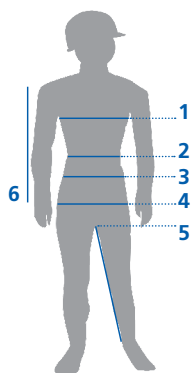

Größentabellen

→ Ergänzen Sie bei Ihrer Bestellung bitte die Best-Nr. mit Ihrer Konfektionsgröße.

Sie kennen Ihre Größe nicht und haben auch keine passende Hose, in der Sie nachsehen können?
Dann geben Sie uns bitte bei Ihrer Bestellung die folgenden Maße an:

- **1: BRUSTUMFANG** über der stärksten Stelle der Brust wird waagrecht um den Körper gemessen
- **2: TAILLE** es wird waagrecht am schmalsten Teil des Bauches gemessen
- **3: BUNDWEITE** ohne zu schnüren wird rings um den Hosenbund gemessen
- **4: HÜFTUMFANG** es wird waagrecht über dem stärksten Teil des Gesäßes gemessen
- **5: SCHRITTLÄNGE** Abstand von der Fußsohle (Innenseite) bis zum Innenbein-Schritt
- **6: ARMLÄNGE** Abstand von äußerer Schulter Spitze bis zum Handgelenk

Jagdhosen

NORMALGRÖSSEN

Herrengröße = Endziffer Ihrer Best-Nr.	01		02		03		04		05		06
EU Größe	44	46	48	50	52	54	56	58	60	62	64
US Größe	S	S	M	M	L	L	XL	XL	XXL	XXL	3XL
Bundweite in cm	69-83	73-87	77-91	81-95	85-99	89-103	93-107	97-111	101-115	105-119	109-123
Schrittlänge in cm	78	78,5	79	79,5	80	80,5	81	81,5	82	82,5	83
Brustumfang in cm	86-89	90-93	94-97	98-101	102-105	106-109	110-113	114-117	118-122	123-127	128-132
X-treme Protect Loden	S	S	M	M	L	L	XL	XL	XXL	XXL	3XL
X-treme Loden Jagdhose	S	S	M	M	L	L	XL	XL	XXL	XXL	3XL

UNTERSETZT

Herrengröße = Endziffer Ihrer Best-Nr.	12		13		14		15
EU Größe	24	25	26	27	28	29	30
US Größe	S Kurz		M Kurz		L Kurz		XL Kurz
Bundweite in cm	77-91	83-87	87-101	91-105	95-109	99-113	103-117
Schrittlänge in cm	75	75	75	75	75	75	75
Brustumfang in cm	94-97	98-101	102-105	106-109	110-113	114-117	118-1022
X-treme Protect Loden	S Kurz	S Kurz	M Kurz	M Kurz	L Kurz	L Kurz	XL Kurz
X-treme Loden Jagdhose	S Kurz	S Kurz	M Kurz	M Kurz	L Kurz	L Kurz	XL Kurz

SCHLANK UND GROSS

Herrengröße = Endziffer Ihrer Best-Nr.	21	22		23	24	
EU Größe	94	98	102	106	110	114
US Größe	S Lang	M Lang	M Lang	L Lang	L Lang	XL Lang
Bundweite in cm	73-87	77-91	81-95	83-99	89-103	93-107
Schrittlänge in cm	83,5	84	84,5	85	87	87,5
Brustumfang in cm	91-93	94-97	98-101	102-105	106-109	110-113
X-treme Protect Loden	S Lang	M Lang	M Lang	L Lang	L Lang	XL Lang
X-treme Loden Jagdhose	S Lang	M Lang	M Lang	L Lang	L Lang	XL Lang